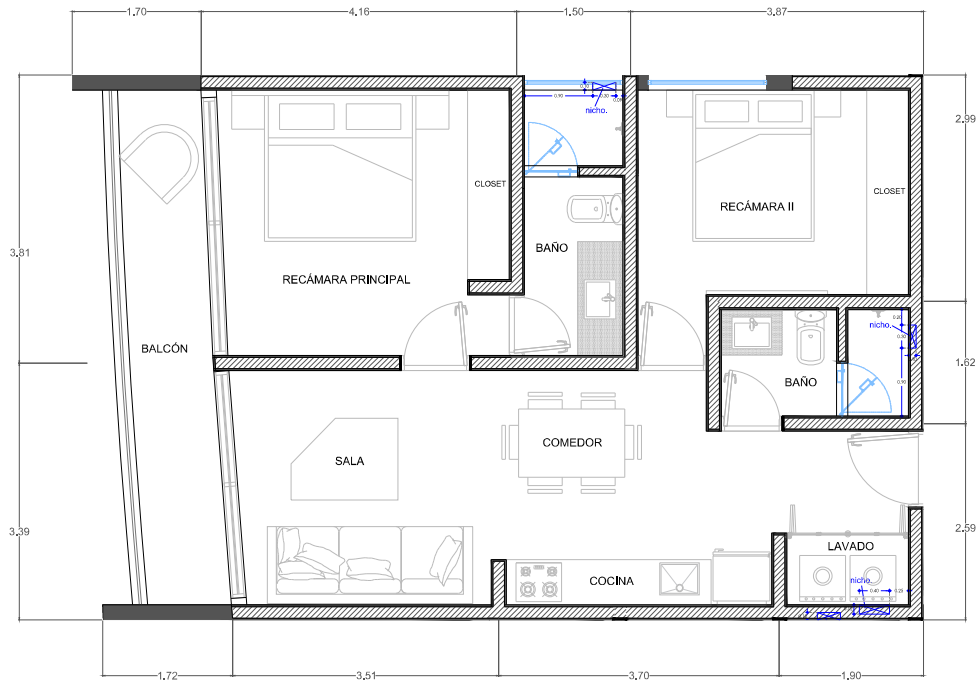

DISTRITO NORTE

Coxumel

DEPTO 308
72 m²